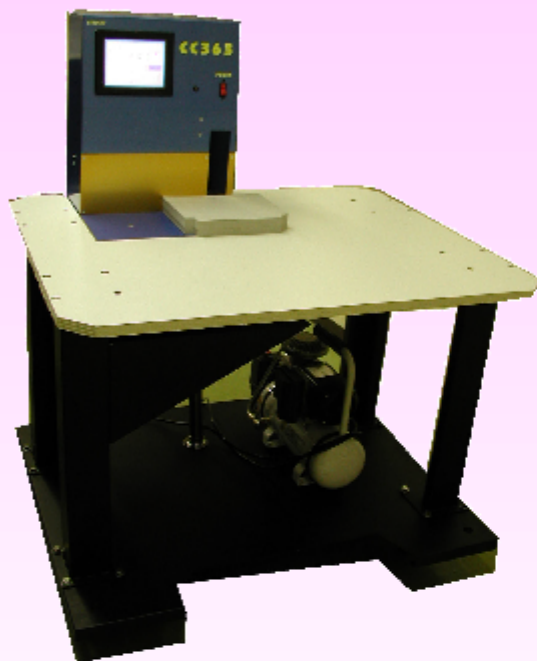

万能床上型 非接触カウンタ

CC363TG

選ぶなら **低価格** で実力派

CC363TGは、カードサイズから多面シートまでのさまざまな大きさに対応する計数機です、オプションのテーブルによりA2サイズまで可能にしました。また、最大限にコストダウンにした事により**低価格**を実現しました。

Q 計測物が変わった時の調整は？

A 計測物の厚みが0.2mm以上であれば調整の必要は有りません。

Q メンテナンスは簡単？

A 基本的には、メンテナンスフリーですが、センサ部にホコリや紙粉などが目立った時は、布で拭き取る程度です。

Q 非接触式のメリットとデメリットは？

A **メリット**
計測物にキズや汚れを絶対に付けません。
計測スピードが速い。

デメリット
仕分けが出来ない。

Q 価格は本当に安いのか？

A 一般的に同タイプの半値以下です。

SANRAY

CC363TG

- 非接触式なので測定物を傷めず
高速カウント（ハガキ200枚/2秒）
- 厚さにかかわらず無調整でカウント
（0.2mm以上）
- カウンタ部分は、見やすく使いやすい
大型タッチパネルを採用
- 往復二重計数方式なので確実です
- トータルカウンタ、プリセットカウンタ
標準装備
- フットスイッチ標準装備

POWER

用途・ハガキ・ブルックス・厚紙・多面付カード等

CC363仕様

電源
AC100V

消費電力
400W（コンプレッサーを含む）

重量
約15Kg（本体のみ）

計数速度
ハガキ100枚/秒

可能計数厚
0.2mm以上

本体寸法
W330 x H520 x D350 mm

テーブルサイズオーダー可能

テーブル高さ
750mm
機種及び仕様は、予告無く変更する事があります。

製造元

SANRAY サンレイ インターナショナル株式会社