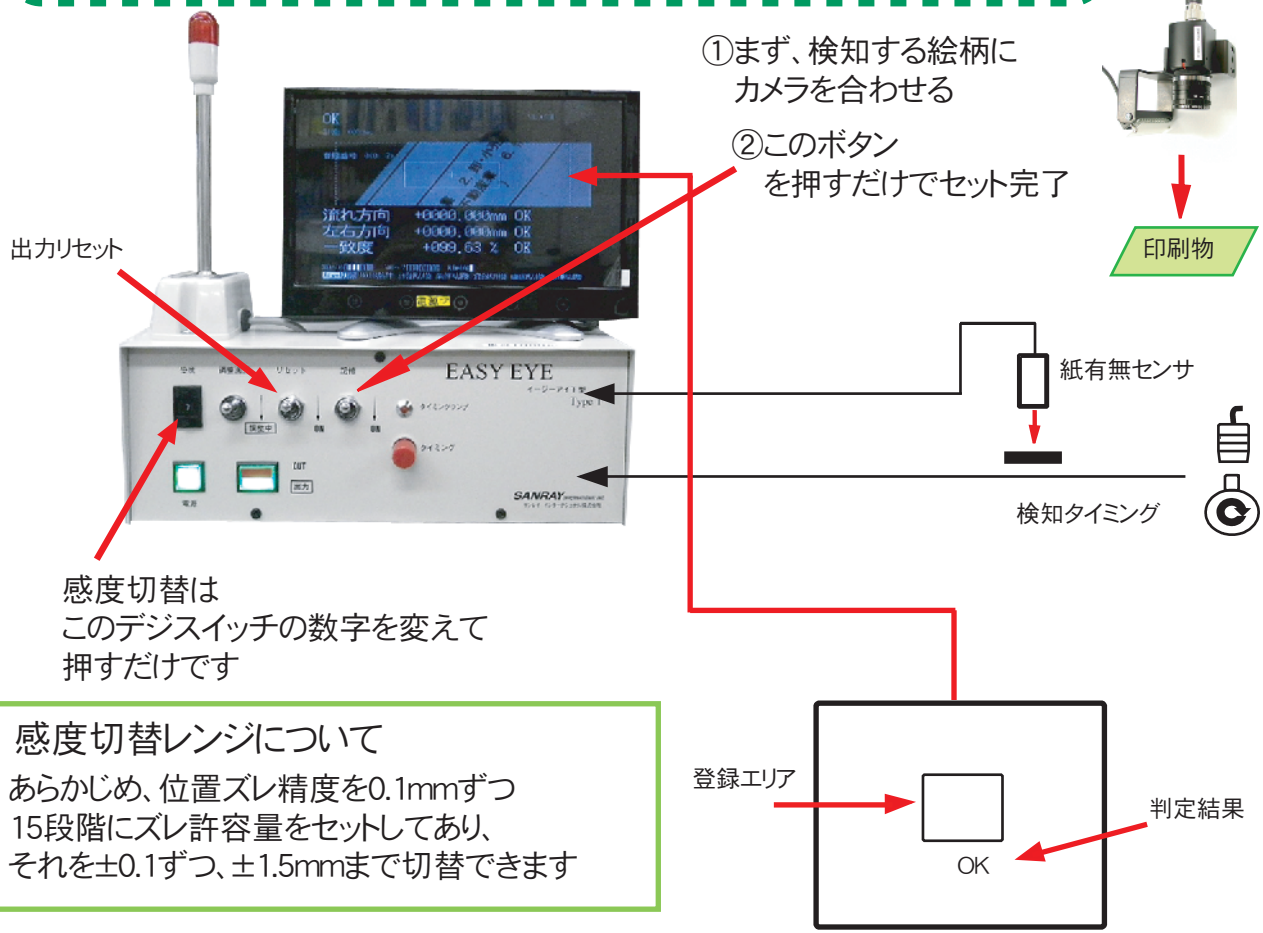

# EASY EYE TYPE-T

イージーアイ タイプT

打抜き機用抜きズレ、異種混入防止機

位置表示が0.1mm単位で表示できます

カメラユニット

☆少ロット、多品種でも視野内に文字、対象物があれば、ボタンを押すだけで、セットできます

☆感度を簡単に0.1mmずつデジスイッチで15段階に切替可能

☆白色LEDで金色検知可能(各色濃度差があること)

☆乱丁、折りズレ、曲り折り等も検知可能

☆位置表示が0.1mm単位で表示できます

**SANRAY**  
INTERNATIONAL INC.

# EASY EYE TYPE-T

☆ユーザーの意見を取り入れた超簡単ソフトです

ロット番号、文字照合の異種混入も検知します

仕様

型式	EGI-TYPE-T
カメラ寸法	W30 × H75 × D30 mm (レンズ含む、Cマウントモノクロ)
照明部寸法	W60 × H30 × D22 mm (ホワイト照明)
コントローラー部寸法	W290 × H110 × D260 mm
電源	AC100V (AC200V)
出力	C接点 200V 1Aブザー、ミニバトライト
モニターワイド	9インチ
NG画面	NG出力時画面が固定しNG画面が見られます
処理速度	1カメラで150ms